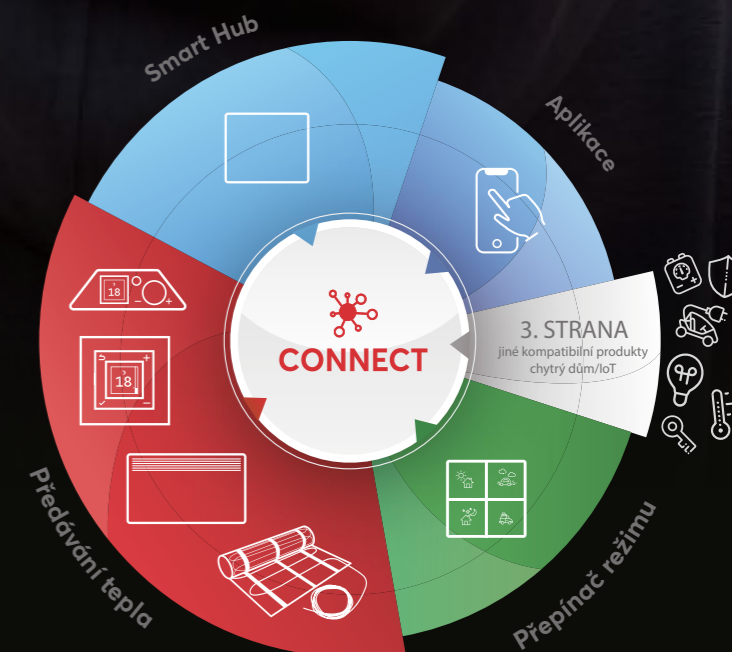

Zelenější budoucnost.

Produkty Connect splňují požadavky směrnice o ekodesignu a přispívají k zelenější budoucnosti pro nás všechny.

Zaměřte se na provozní spolehlivost.

S místní komunikací přímo s domácí smarthub (ne cloud-to-cloud), stejně jako mesh sítě, budete mít nejvíce na trhu spolehlivý tepelný management.

Optimalizujte spotřebu energie ve svém domě, bez obětování pohodlí.

- Omezte výkonové špičky
- Omezte spotřebu energie
- Detekce otevřeného okna

Podpora protokolů IoT a integrace třetích stran.

Connect je kompatibilní s ostatními produkty chytré domácnosti/IoT (např. nabíječka do auta, ohřívač vody atd.).

Také samostatné.

Produkty Connect mohou také fungovat samostatně s využitím týdenního programu a nastavením teploty na topidle.

Velké úspory díky chytré energii.

Až 60 % platby za elektřinu tvoří náklady na vytápění a ohřev vody. Snižte je až o 30 % díky NOBØ Connect.

System pro regulaci

Mějte pod kontrolou své vnitřní klima, ať jste kdekoli, s Nobø chytrou regulací. S kompatibilním Hubem a aplikací můžete snadno nastavit zóny a upravte teplotu v různých místnostech přímo z mobilu nebo tabletu. Koncept Nobø bezproblémově spolupracuje s chytrým domem a optimalizuje pohodlí. Prozkoumejte naše nové řídicí jednotky pro panelová topidla a podlahové vytápění a ušetřete energii.